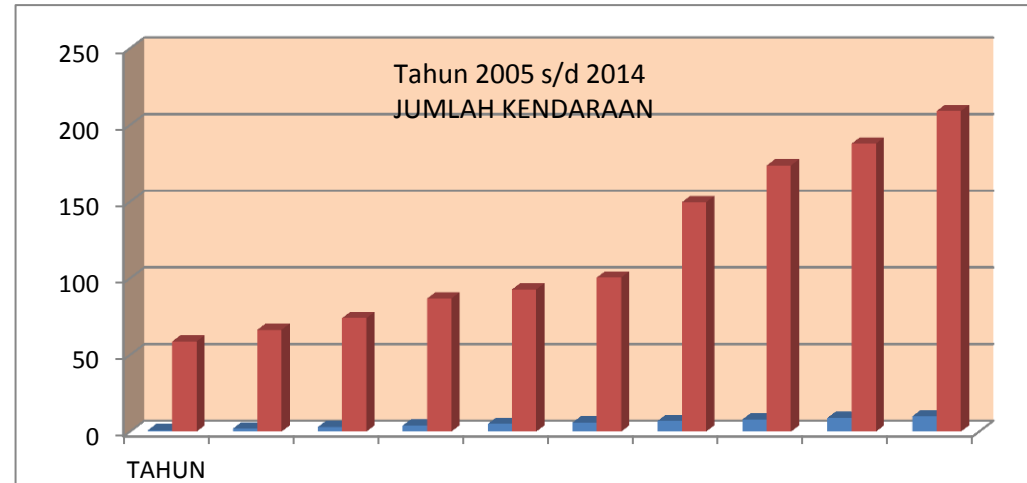

**DATA PERKEMBANGAN KENDARAAN BERMOTOR DI KABUPATEN GUNUNGKIDUL SELAMA TAHUN 2005 SD 2014
(POTENSI WAJIB PAJAK)**

NO	JUMLAH KENDARAAN
1	58.856
2	66.384
3	74.093
4	86.825
5	92.784
6	100.569
7	149.656
8	173.678
9	187.918
10	209.128